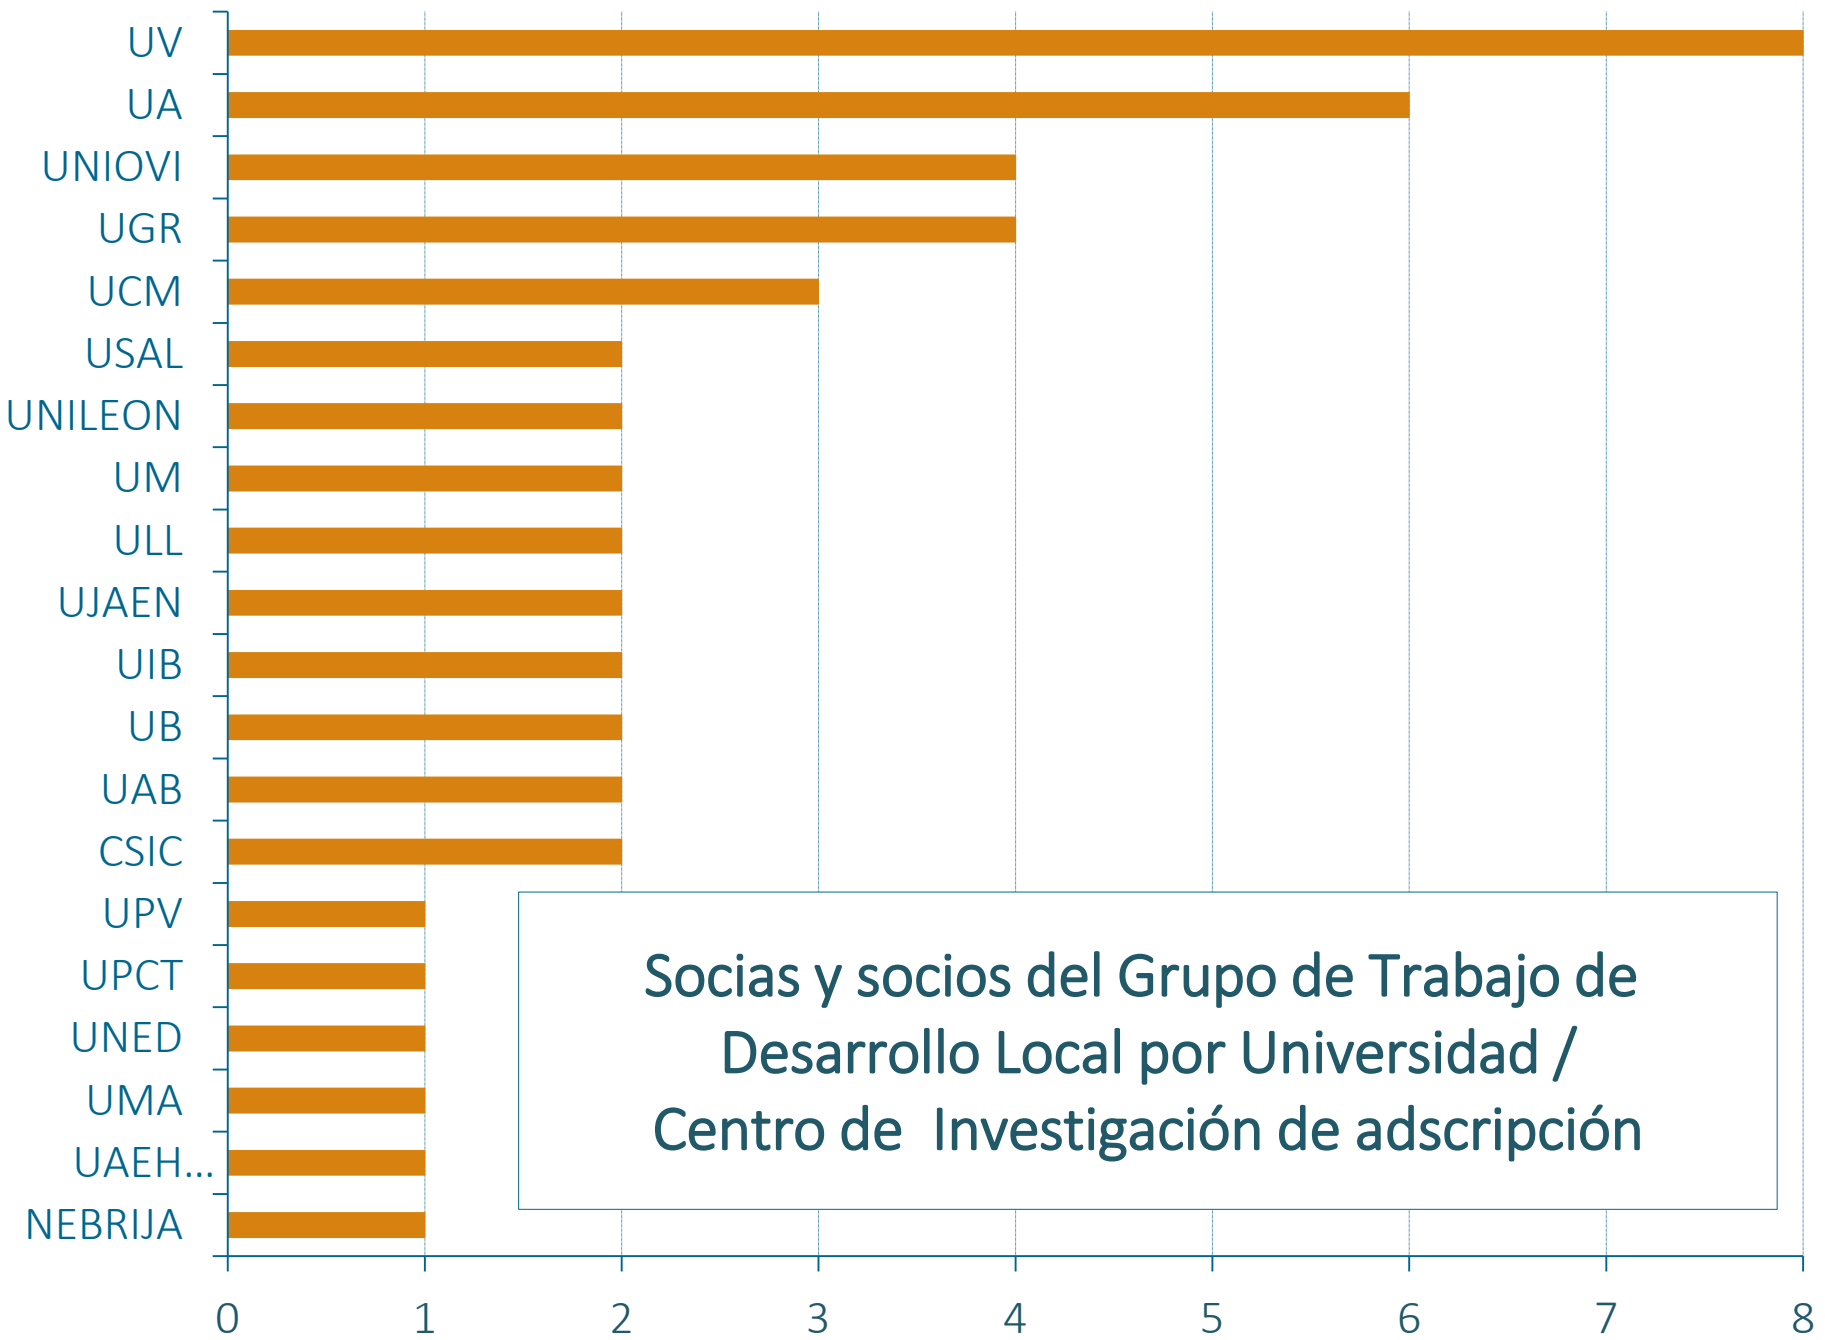

% socias/socios

Provincias de residencia
de las socias y socios del
Grupo de Trabajo de
Desarrollo Local

150 km

Socias y socios del Grupo de Trabajo de
Desarrollo Local por Universidad /
Centro de Investigación de adscripción

Áreas de conocimiento de adscripción en las Universidades de socias y socios del Grupo de Trabajo de Desarrollo Local

■ Geografía ■ CC. Economía y Empresariales ■ Sociología y Trabajo Social ■ Urbanismo

Distribución por edad de socias y socios del Grupo de Trabajo de Desarrollo Local

Distribución por sexo de las y los miembros del Grupo de Trabajo de Desarrollo Local