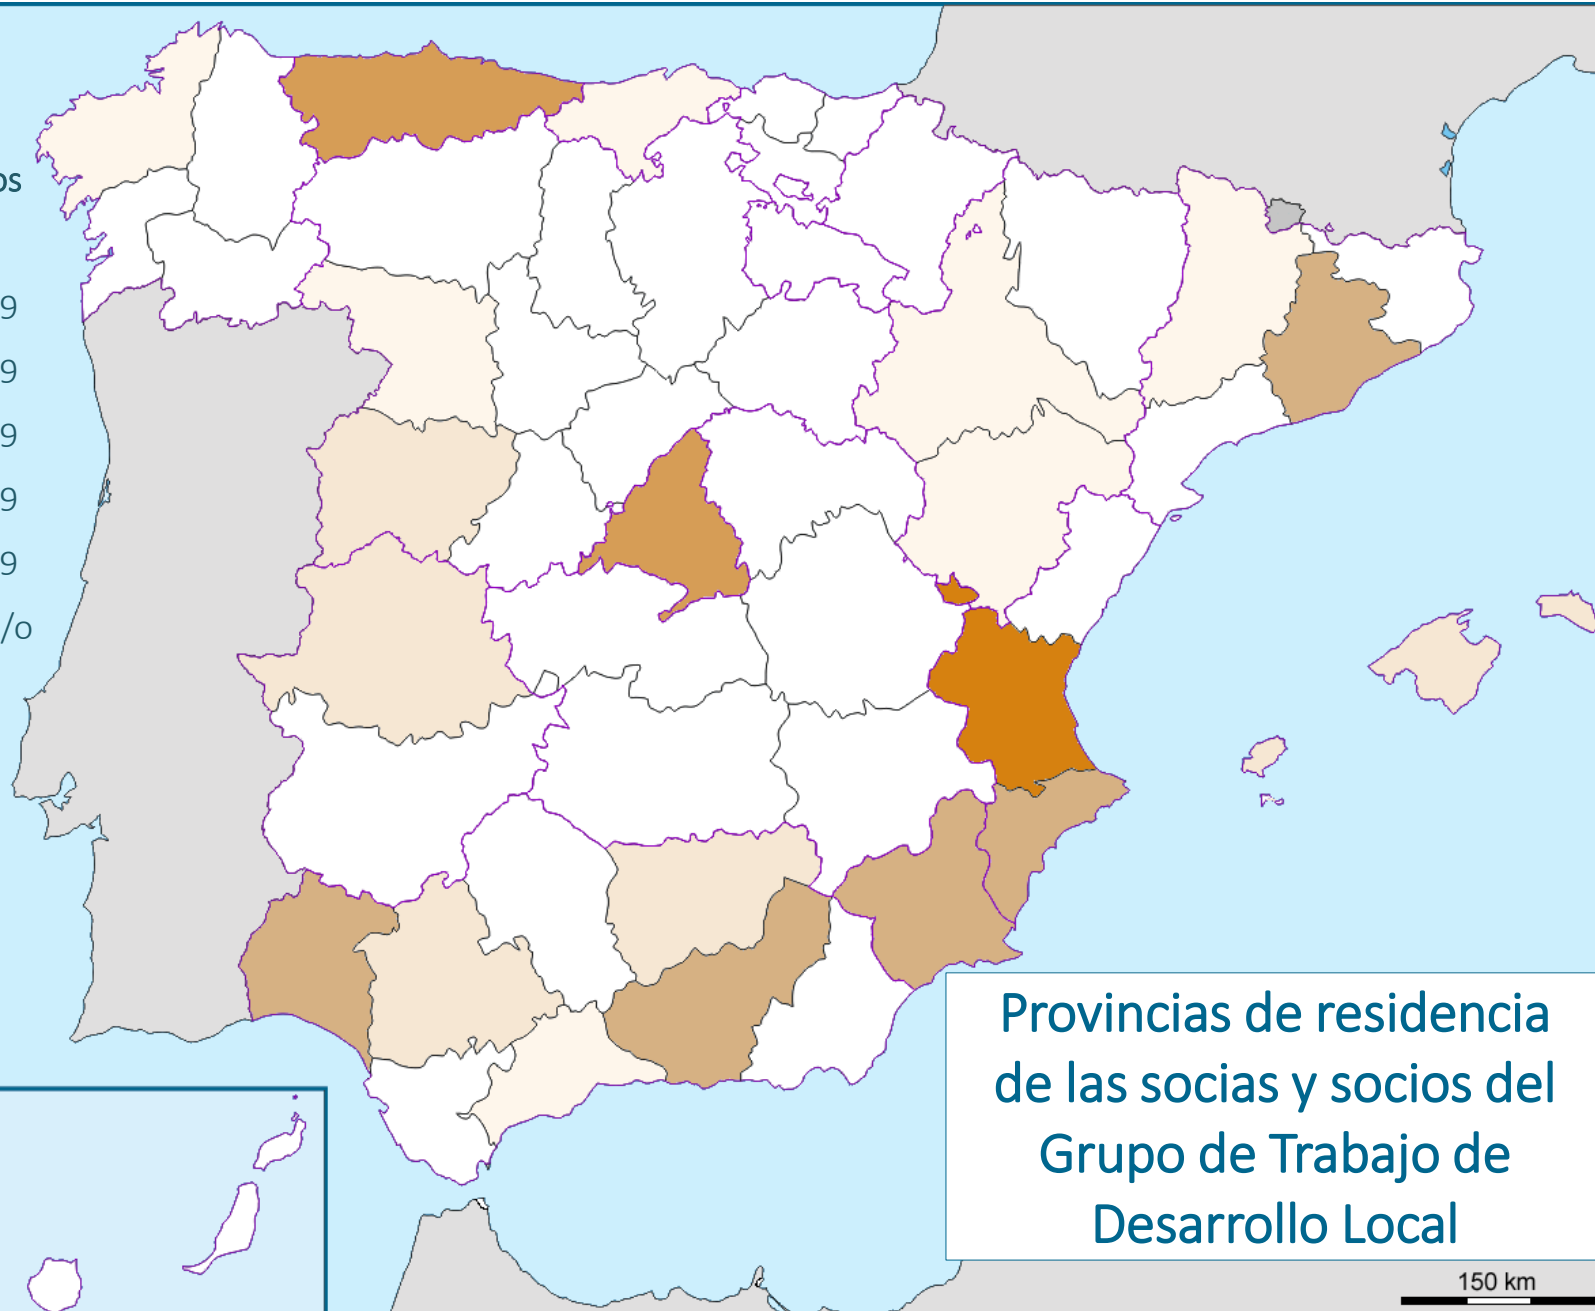

% socias/socios

Provincias de residencia
de las socias y socios del
Grupo de Trabajo de
Desarrollo Local

150 km

Socias y socios del Grupo de Trabajo de
Desarrollo Local por Universidad /
Centro de Investigación de adscripción

Áreas de conocimiento de adscripción en las Universidades de socias y socios del Grupo de Trabajo de Desarrollo Local

■ Geografía ■ CC. Economía y Empresariales ■ Sociología y Trabajo Social ■ Urbanismo

Distribución por edad de socias y socios del Grupo de Trabajo de Desarrollo Local

Distribución por sexo de las y los miembros del Grupo de Trabajo de Desarrollo Local