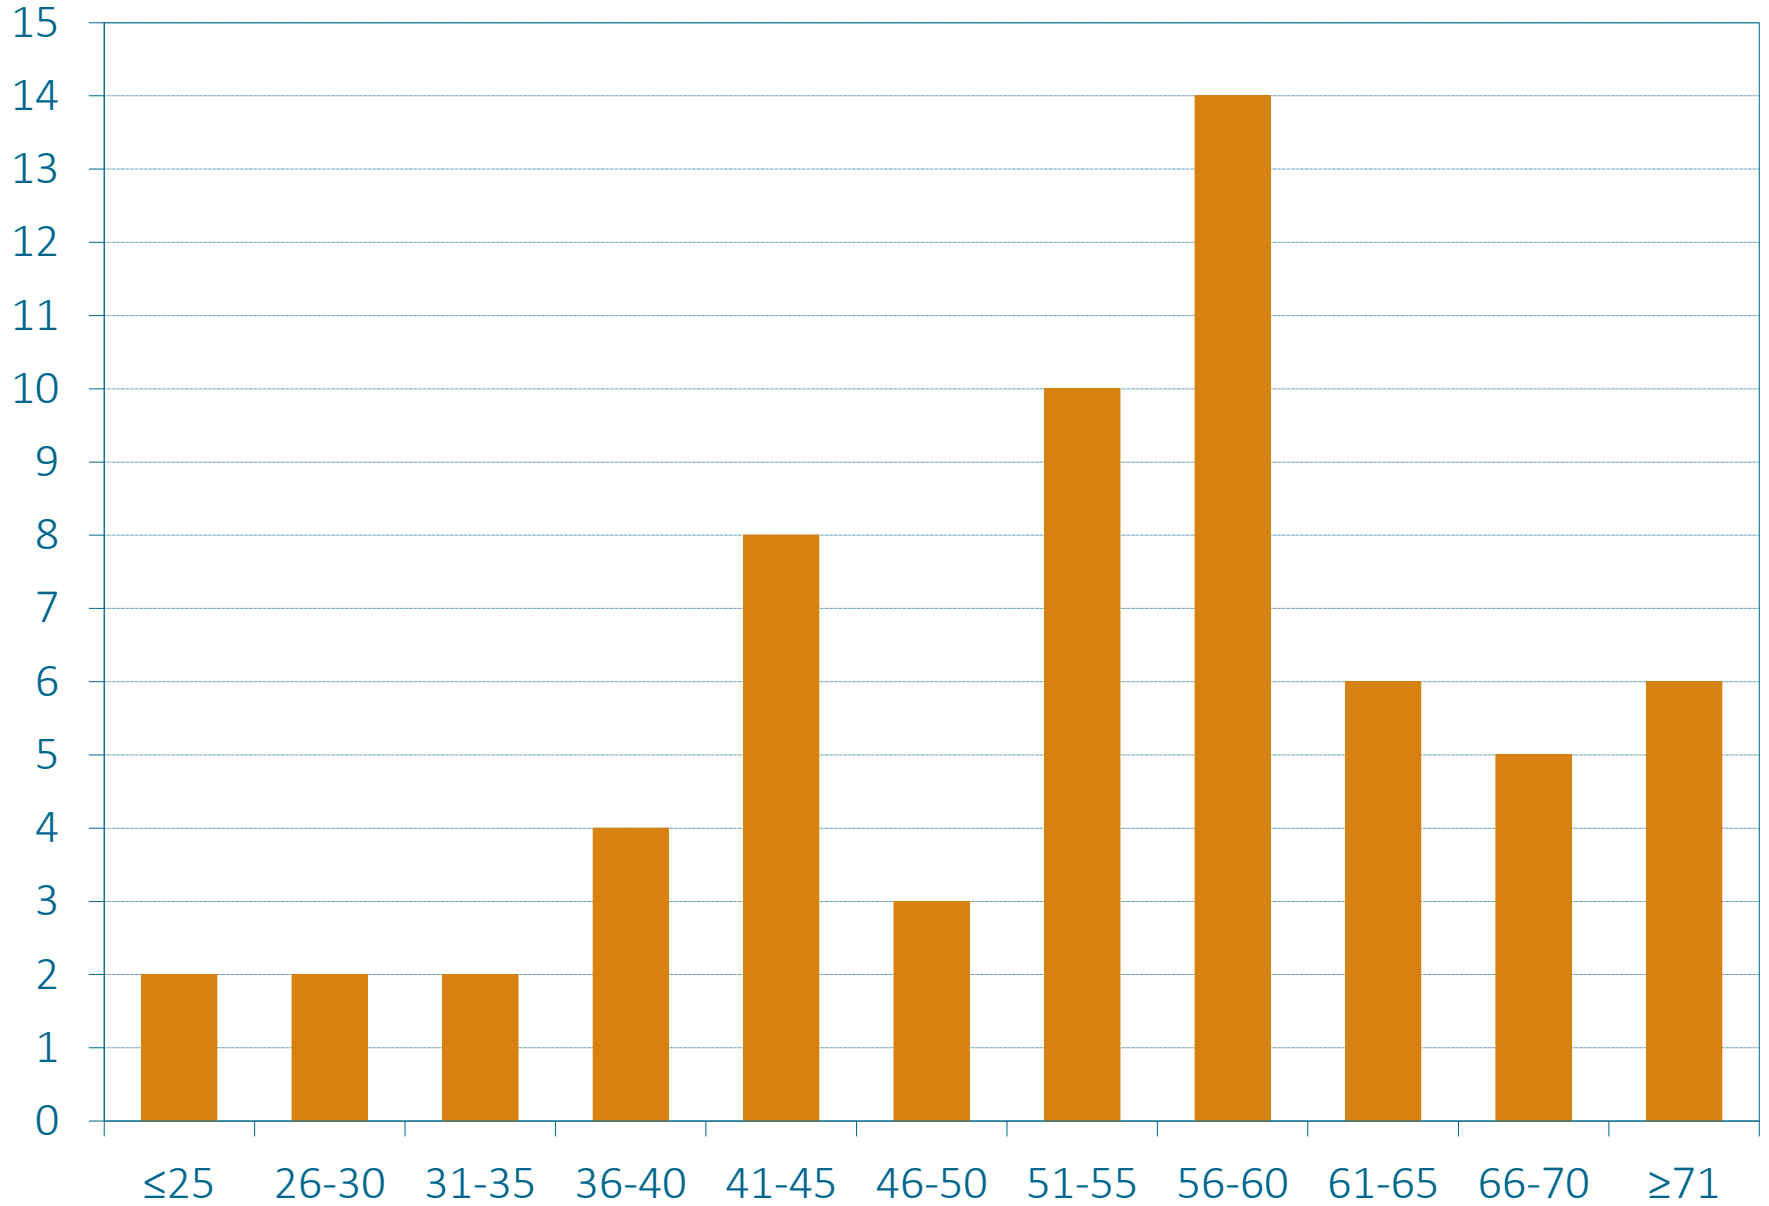

% socias/socios

Provincias de residencia
de las socias y socios del
Grupo de Trabajo de
Desarrollo Local

150 km

Socias y socios del Grupo de Trabajo de
Desarrollo Local por Universidad /
Centro de Investigación de adscripción

Distribución por edad de socias y socios del Grupo de Trabajo de Desarrollo Local

Distribución por sexo de las y los miembros del Grupo de Trabajo de Desarrollo Local