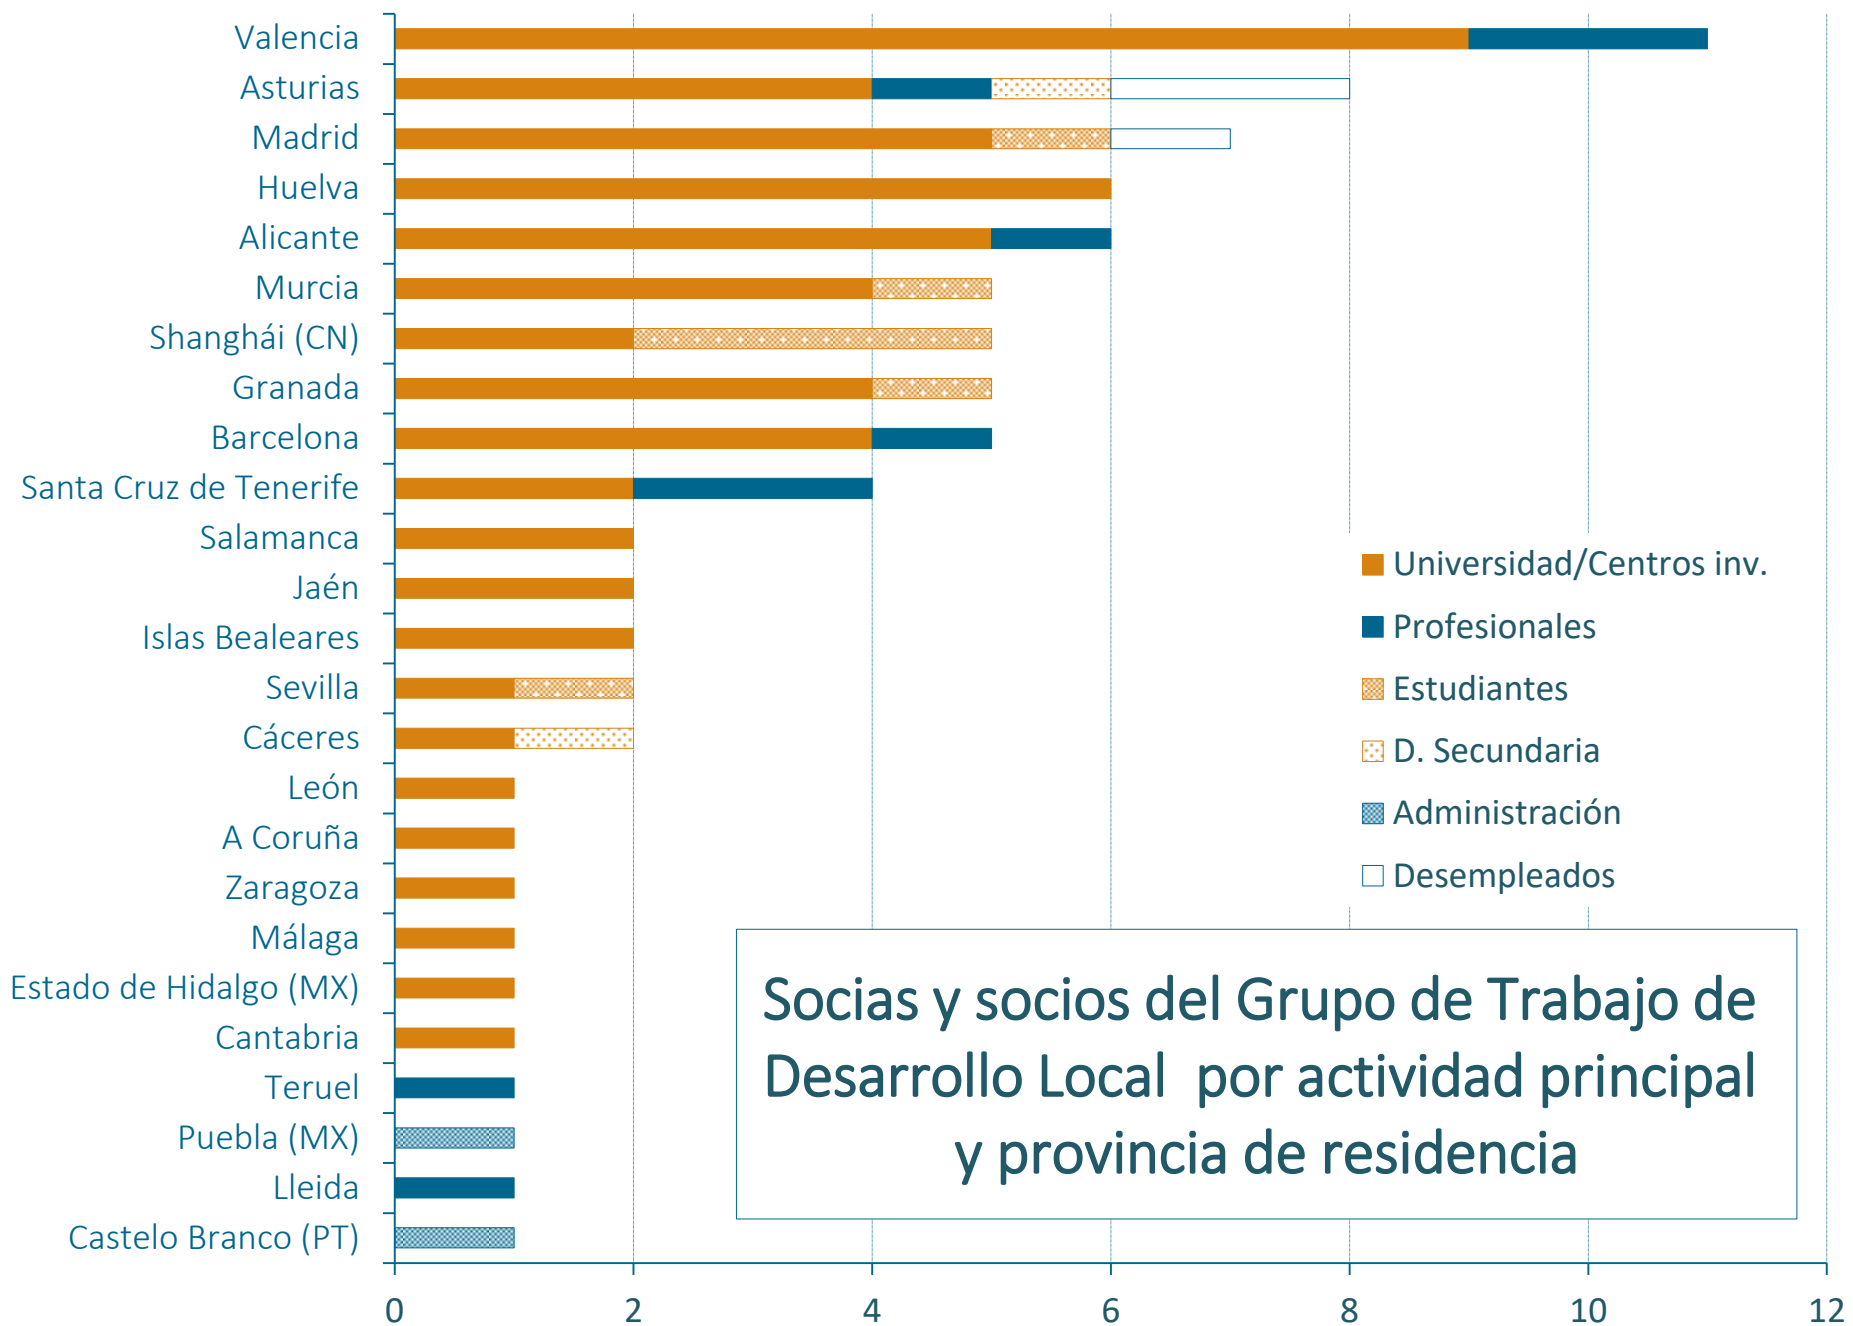

% socias/socios

Provincias de residencia
de las socias y socios del
Grupo de Trabajo de
Desarrollo Local

150 km

Socias y socios del Grupo de Trabajo de
Desarrollo Local por Universidad /
Centro de Investigación de adscripción

Áreas de conocimiento de adscripción en las Universidades de socias y socios del Grupo de Trabajo de Desarrollo Local

■ Geografía ■ CC. Economía y Empresariales ■ Sociología y Trabajo Social ■ Urbanismo

Distribución por edad de socias y socios del Grupo de Trabajo de Desarrollo Local

Distribución por sexo de las y los miembros del Grupo de Trabajo de Desarrollo Local